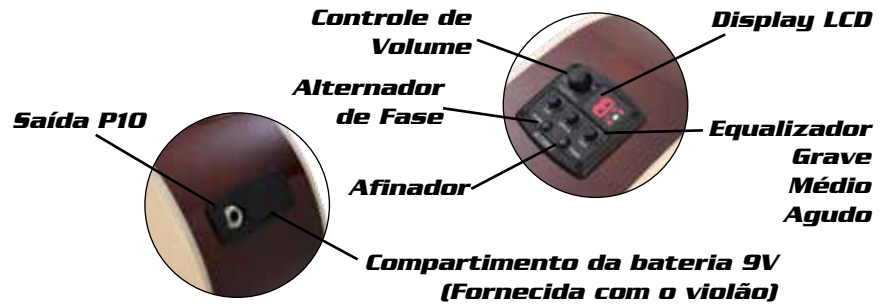

Detalhes violões elétricos: MT39NCE MT39SCE MT41F5E MT41F5CE