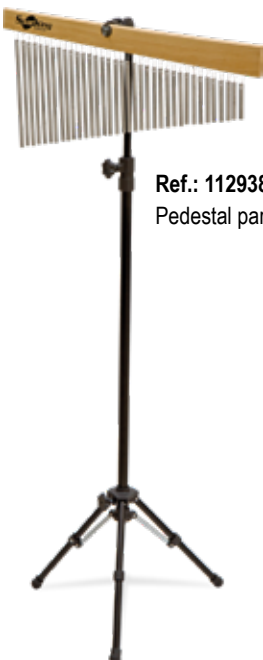

Ref.: 114671 - PAD 12" - Preto / Preto
Ref.: 112909 - PAD 12" - Amarelo / Preto

Ref.: 113262 - PAD 270 E.V.A - Amarelo / Preto
Ref.: 113186 - PAD 270 E.V.A - Preto / Preto

Ref.: 113263 - PAD 150 E.V.A - Amarelo / Preto
Ref.: 113185 - PAD 150 E.V.A - Preto / Preto

Ref.: 112910 - PAD 5" - Amarelo / Preto
Ref.: 114672 - PAD 5" - Preto / Preto

Ref.: 112911 - PAD 5" de perna - Preto / Preto
Ref.: 114664 - PAD 5" de perna - Amarelo / Preto

CARILHÃO

Ref.: 112938
Pedestal para Carrilhão