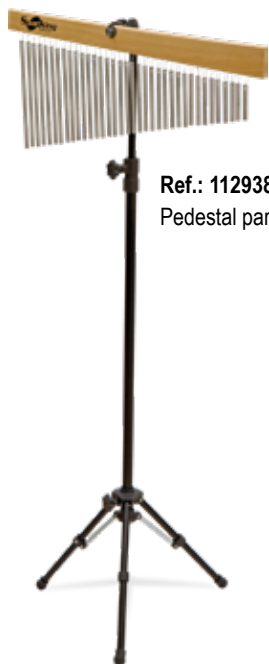

Ref.: 112941
Bloco Sonoro Agudo

Ref.: 112942
Clamp para Bloco Sonoro

PADS

30,5 cm

Ref.: 114671 - PAD 12" - Preto / Preto
Ref.: 112909 - PAD 12" - Amarelo / Preto

27 cm

Ref.: 113262 - PAD 270 E.V.A - Amarelo / Preto
Ref.: 113186 - PAD 270 E.V.A - Preto / Preto

15 cm

Ref.: 113263 - PAD 150 E.V.A - Amarelo / Preto
Ref.: 113185 - PAD 150 E.V.A - Preto / Preto

12,5 cm

Ref.: 112910 - PAD 5" - Amarelo / Preto
Ref.: 114672 - PAD 5" - Preto / Preto

12,5 cm

Ref.: 112911 - PAD 5" de perna - Preto / Preto
Ref.: 114664 - PAD 5" de perna - Amarelo / Preto

CARRILHÃO

Ref.: 112938
Pedestal para Carrilhão

Ref.: 112238 - 36 notas - Alumínio

Ref.: 112239 - 24 notas - Alumínio

Ref.: 112240 - 18 notas - Alumínio

TRIÂNGULOS

Ref.: 112164 - Triângulo Alumínio 40 cm

Ref.: 112165 - Triângulo Alumínio 30 cm