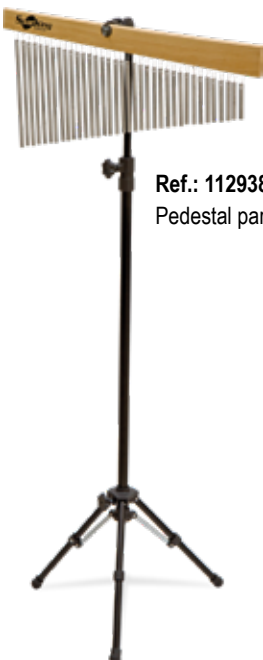

PADS

Ref.: 114671 - PAD 12" - Preto / Preto
Ref.: 112909 - PAD 12" - Amarelo / Preto

Ref.: 113262 - PAD 270 E.V.A - Amarelo / Preto
Ref.: 113186 - PAD 270 E.V.A - Preto / Preto

Ref.: 113263 - PAD 150 E.V.A - Amarelo / Preto
Ref.: 113185 - PAD 150 E.V.A - Preto / Preto

Ref.: 112910 - PAD 5" - Amarelo / Preto
Ref.: 114672 - PAD 5" - Preto / Preto

Ref.: 112911 - PAD 5" de perna - Preto / Preto
Ref.: 114664 - PAD 5" de perna - Amarelo / Preto

CARILHÃO

Ref.: 112938
Pedestal para Carrilhão