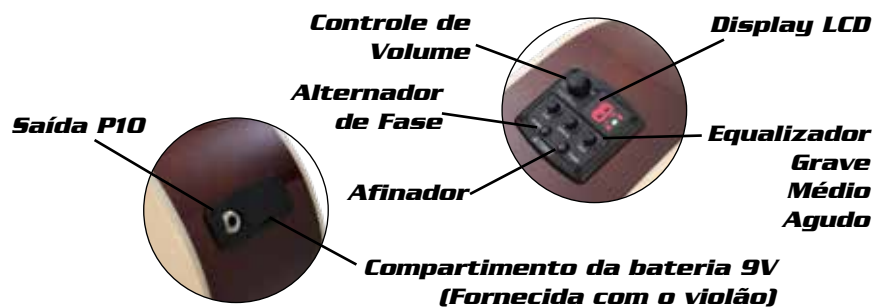

Acompanha caixa de presente nos modelos MT41FSE **FOLK**

MT41FSCE **FOLK** (cutway)

**Detalhes violões elétricos: MT39NCE MT39SCE
MT41FSE MT41FSCE**

Ref.: 804 Guitar Selfie

Ref.: 551
Afinador digital JT-03